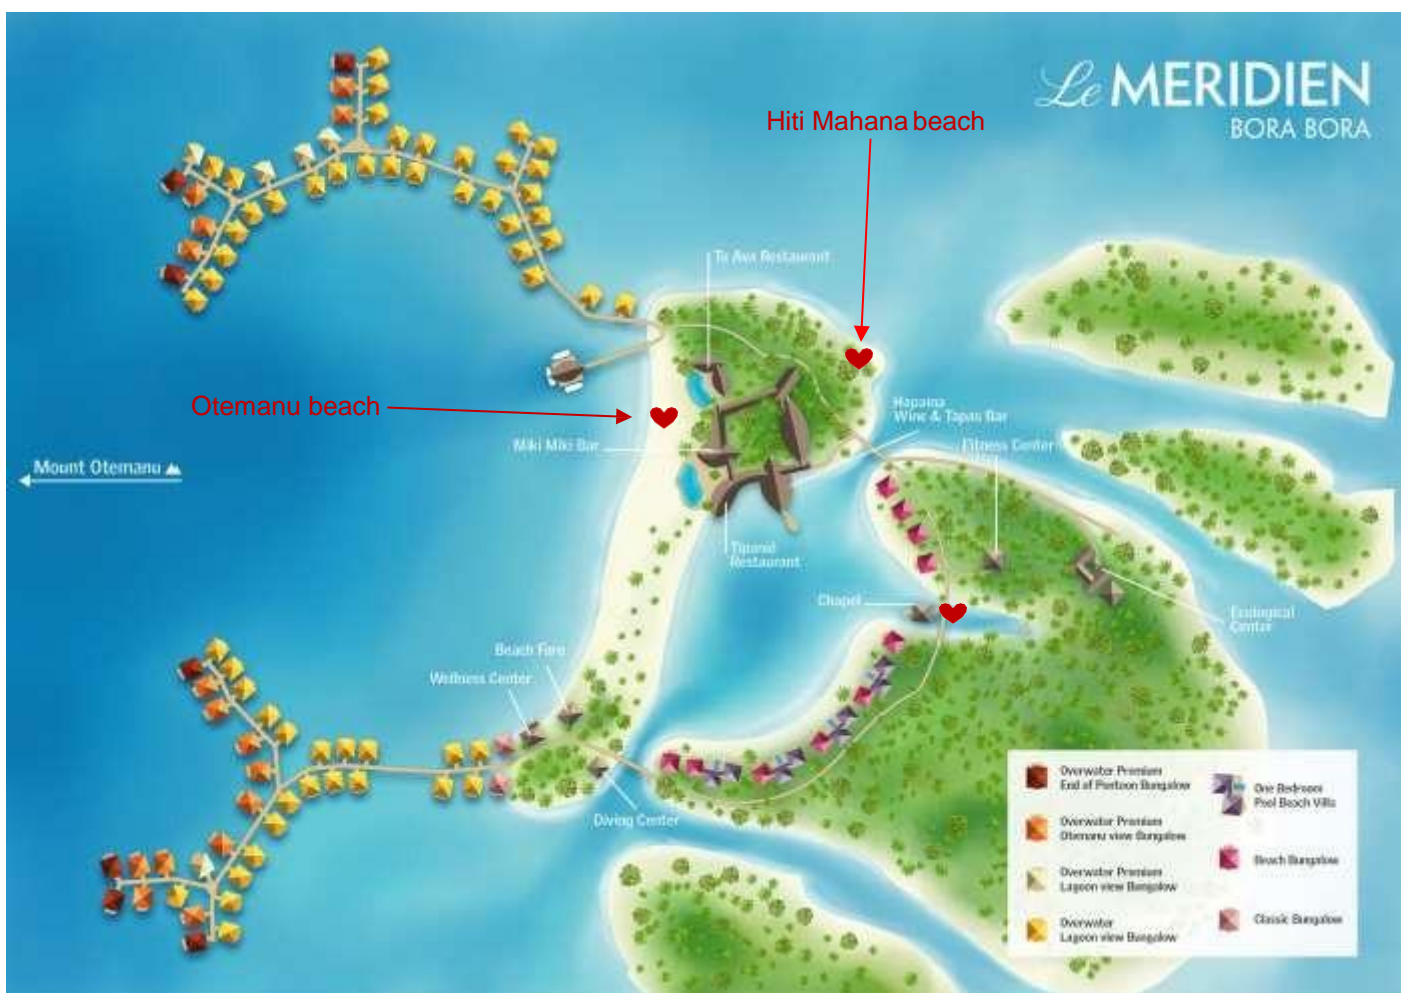

ホテルご到着後のお手伝い

お客様のご滞在中はいつでもウェディングチームが、直前のリクエストや、お客様の特別な日を素晴らしいものにするために、全力でお手伝いをいたします。

あなたのウェディングプランナーはご到着時にご挨拶させていただき、お式の一連の流れをご一緒に確認し、当日はお式の会場までエスコートし、魔法の様なひと時のお手伝いをいたします。

ウェディング ロケーション

ルメリディアン・ボラボラでは理想的なウェディング ロケーションを以下(地図上のハートマーク)よりお選びいただけます。

お選び頂いたウェディング ロケーションまで、ポリネシアン アウトリガーカヌーで新郎新婦をご送迎する方法は、ポリネシアならではの演出です。メリディアン・ボラボラでは敷地内のどのホワイトサンドビーチへもこの伝統的なカヌーに乗ってのご送迎をご提供いたします。(水上チャペルでのセレモニーは除外されます)

*メリディアン・ボラボラは天候によりご登場方法を変更する権利を有します。悪天候の際は、クラブカーにてウェディング ロケーションまで新郎新婦をご送迎いたします。

本書記載の料金は税込額です。料金の有効期間は2019年4月1日から2020年3月31日までです。ご予約に関する詳細の利用規約は巻末の連絡先までご連絡ください。

ヘレミティ チャペル

ホテルのインナーラグーンに面しており、ボラボラ島のシンボルであるオテマヌ山の眺めのある水上チャペル“ヘレミティ”。お二人の一生に一度の思い出に最適なロケーションです。

オテマヌ ビーチ

結婚の誓いをビーチの上で

オテマヌビーチはラグーンとオテマヌ山の眺めが最高な、リゾートのメインビーチにございます。