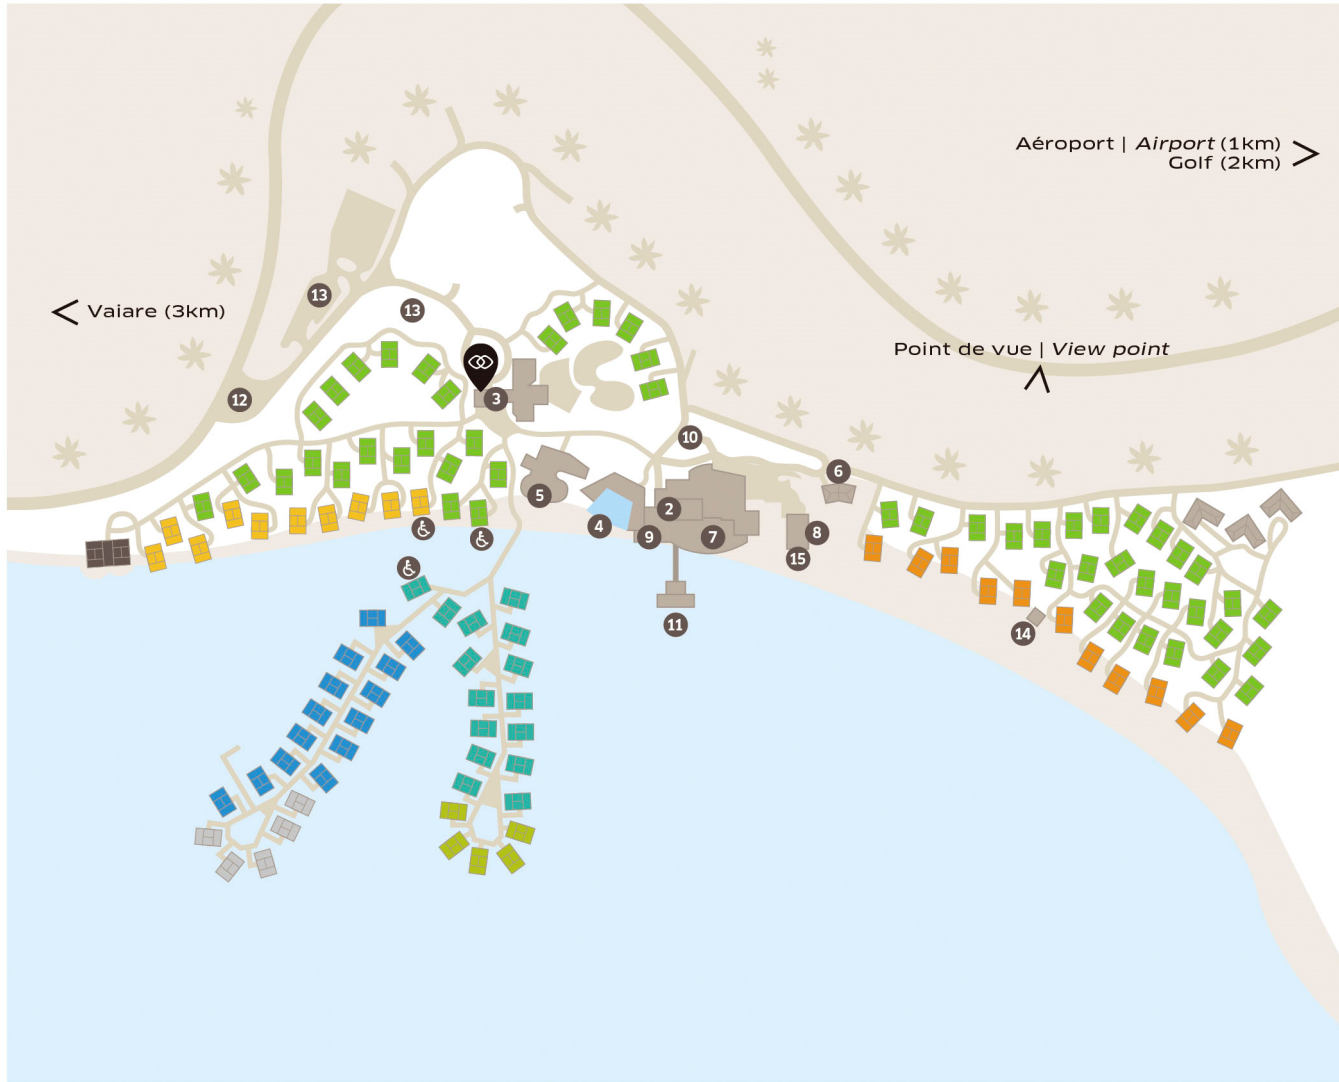

PLAN DE L'HÔTEL | HOTEL MAP SOFITEL MOOREA IA ORA BEACH RESORT

Reception

Boutiques

Concierge

Piscine | *swimming pool*

Spa

Centre d'activités nautiques & centre de plongées
la Ora Diving | Water activities & la Ora Diving center

Restaurant « Pure »

Restaurant « K »

Bar « Vue »

Ahima'a Four Polynésien | *Polynesian Oven*

Deck « Tahiti »

Entrée | *Entrance*

Parking

Bar « Plage » | *Beach Bar*

Bungalow supérieur avec vue lagon
| Superior Bungalow, Ocean View

Bungalow deluxe sur la plage
| Luxury Bungalow, Beach Front

Bungalow sur pilotis supérieur
| Superior Overwater Bungalow

Bungalow sur pilotis deluxe
| Luxury Overwater Bungalow

Bungalow sur pilotis supérieur, Horizon
| Superior Overwater Bungalow, Horizon

Bungalow sur pilotis deluxe, Horizon
| Luxury Overwater Bungalow, Horizon

Villa deluxe avec vue lagon
| Luxury Villa, Ocean View